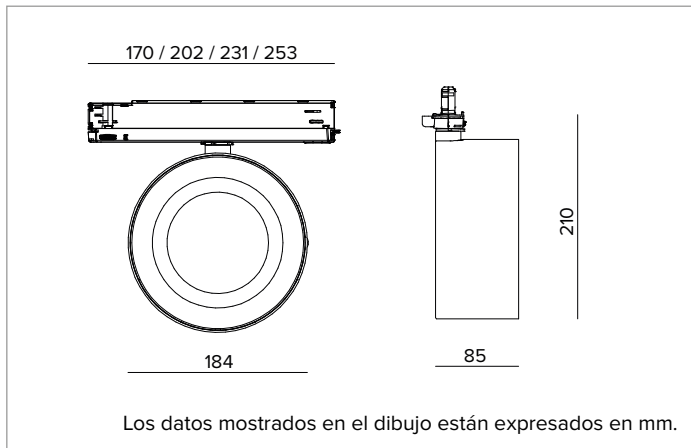

T037WFR930ELPW | ZENO 180
Proyector profesional orientable de LED

		3000K	H(m)	D(m)	Emax(lx)
		Ra90		52°	
		Fixture Power	42W	1	0.97 4987
		Source Flux	4853lm	2	1.94 1247
		Fixture Flux	3970lm	3	2.91 554
		Efficacy	95lm/W	4	3.88 312
TS1231	Imax=1028cd/klm	Imax	4987cd	5	4.85 199